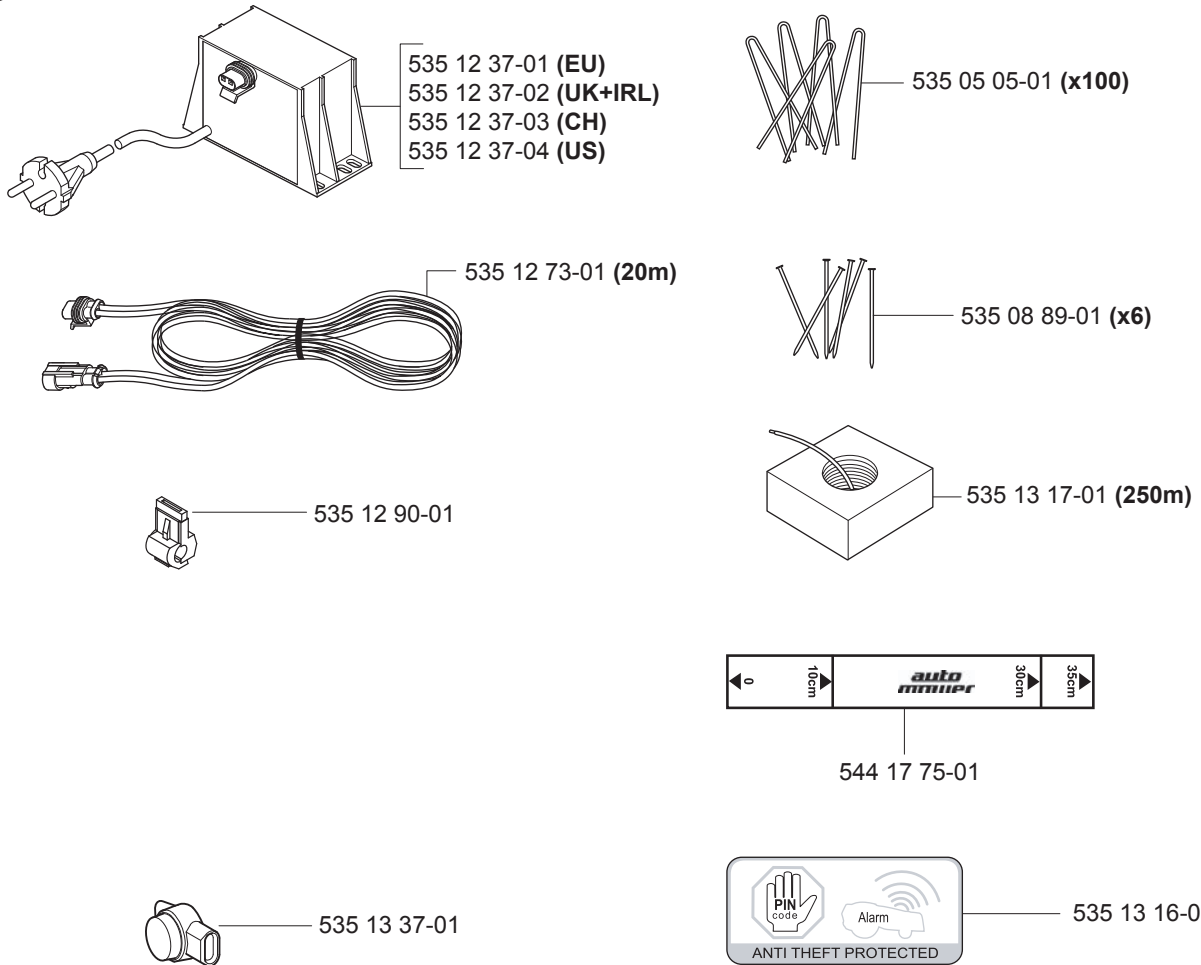

A

B

C

D

F compl 544 25 30-01 (EU)
 compl 544 25 30-02 (UK)
 compl 544 25 30-03 (CH)
 compl 544 25 30-04 (US)

G

H Accessories
 Zubehöre
 Accessoires
 Accesorios
 Tillbehör

505 69 99-91

535 13 88-01 (x30)

535 13 87-01 (x9)

535 14 12-01

CD Autocheck 2006 535 14 27-04

535 13 24-01 Automower-PC Cable (RS-232)

USB V-COM adapter 544 08 50-01

I

Quick Guide 2006
 115 01 69-XX
 (US is -26)