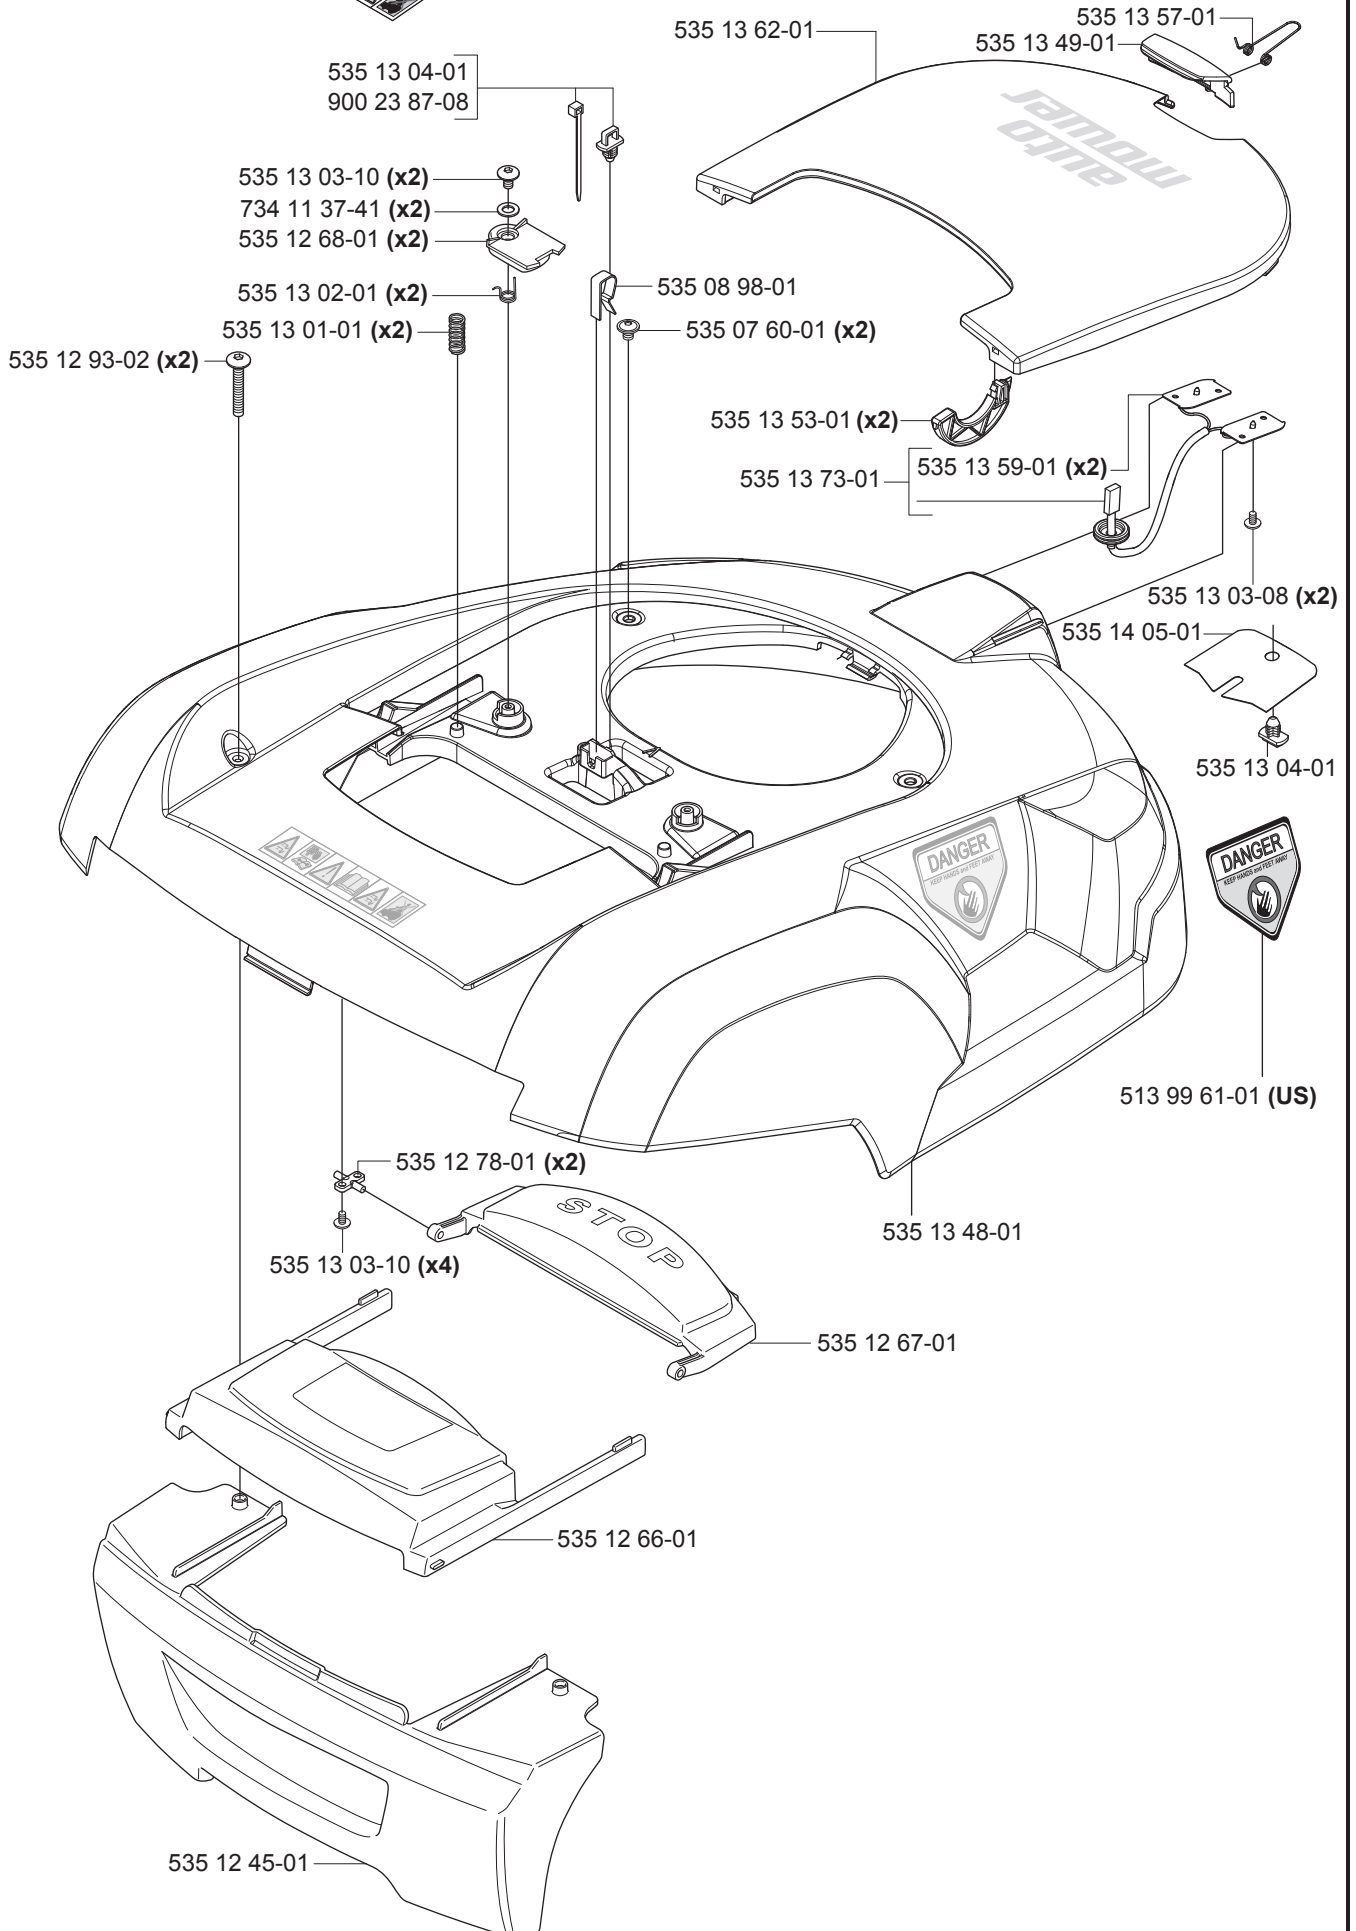

A

B

C

D

F compl 544 25 30-01 (EU)
 compl 544 25 30-02 (UK)
 compl 544 25 30-03 (CH)
 compl 544 25 30-04 (US)

G

H Accessories
 Zubehöre
 Accessoires
 Accesorios
 Tillbehör

505 69 99-91

535 13 88-01 (x30)

535 13 87-01 (x9)

535 14 12-01

CD Autocheck 2006 535 14 27-04

535 13 24-01 Automower-PC Cable (RS-232)

USB V-COM adapter 544 08 50-01

I

Quick Guide 2006
 115 01 69-XX
 (US is -26)