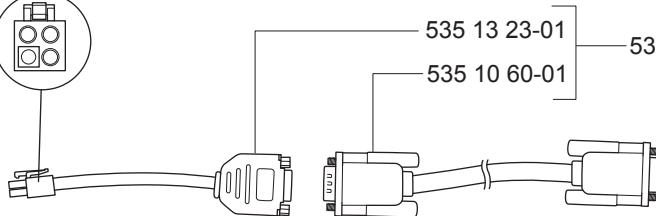

535 13 88-01 (x30)

535 13 87-01 (x9)

535 14 12-01

CD Autocheck 2006 535 14 27-04

535 13 24-01 Automower-PC Cable (RS-232)

USB V-COM adapter 544 08 50-01

I

Quick Guide 2006
 115 01 69-XX
 (US is -26)