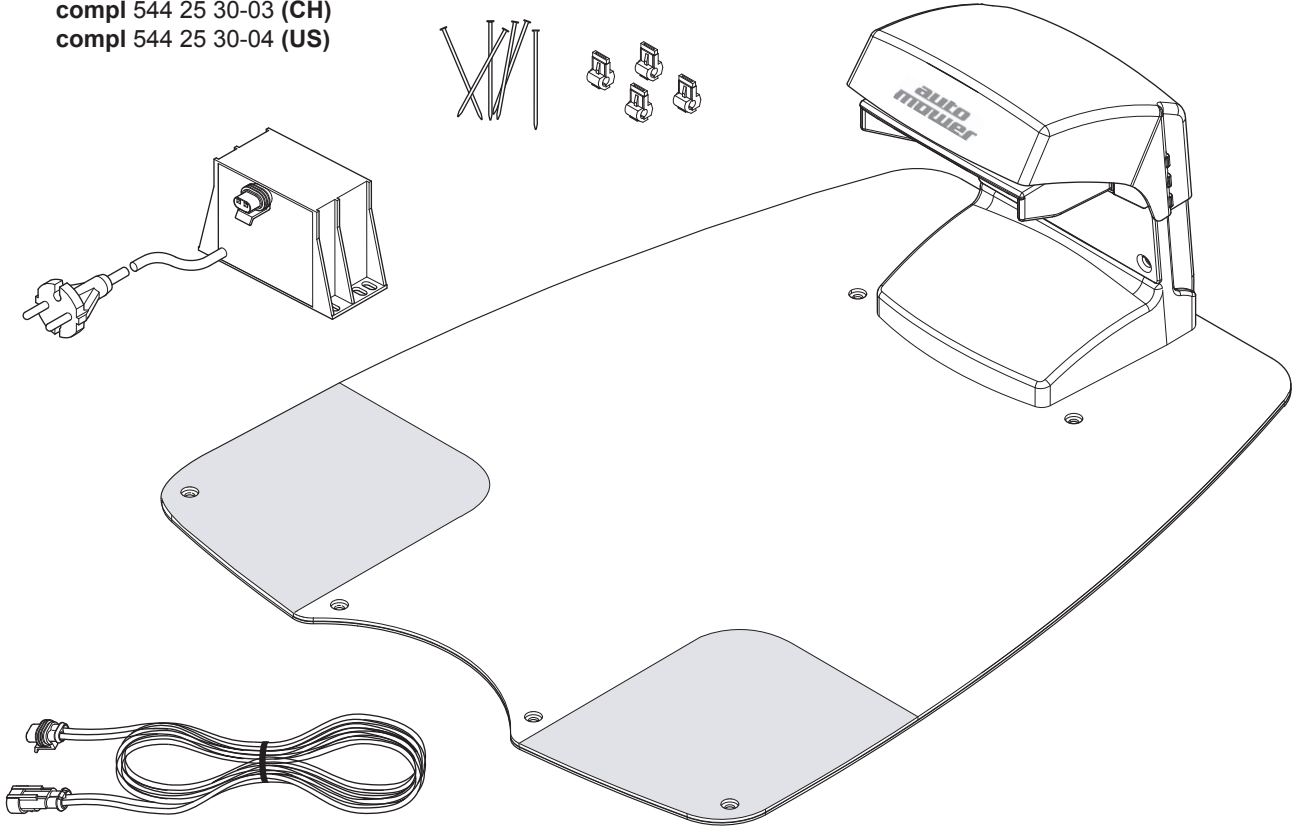

A

B

C

D

F compl 544 25 30-01 (EU)
 compl 544 25 30-02 (UK)
 compl 544 25 30-03 (CH)
 compl 544 25 30-04 (US)

G

H Accessories
 Zubehöre
 Accessoires
 Accesorios
 Tillbehör

505 69 99-91

535 13 88-01 (x30)

535 13 87-01 (x9)

535 14 12-01

CD Autocheck 2006 535 14 27-04

535 13 24-01 Automower-PC Cable (RS-232)

USB V-COM adapter 544 08 50-01

I

Quick Guide 2006
 115 01 69-XX
 (US is -26)