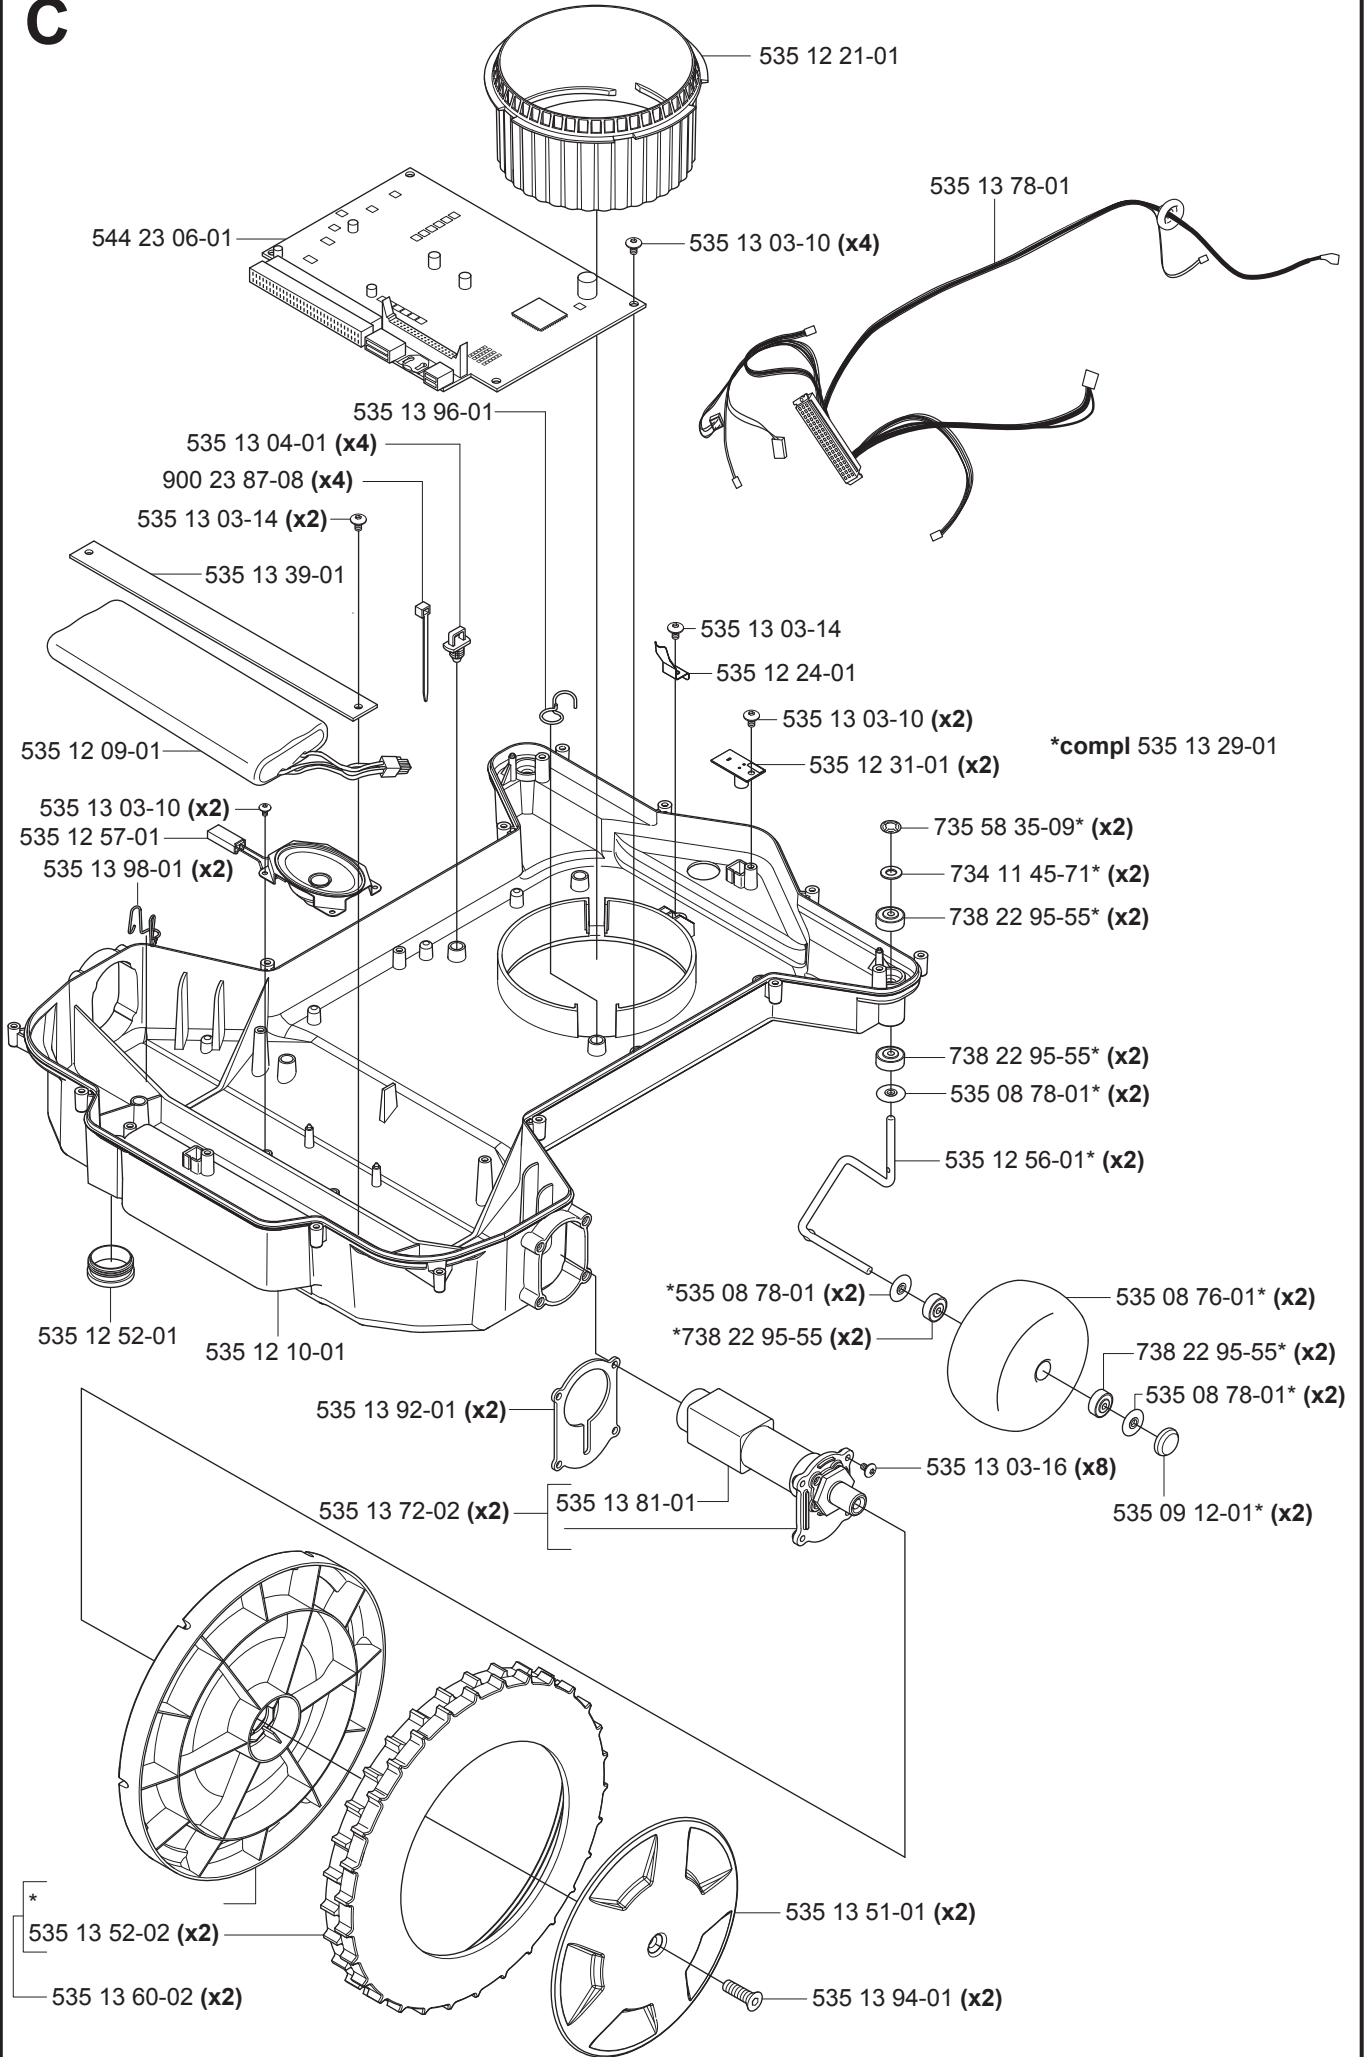

A

B

C

D

F compl 544 25 30-01 (EU)
 compl 544 25 30-02 (UK)
 compl 544 25 30-03 (CH)
 compl 544 25 30-04 (US)

G

H Accessories
 Zubehöre
 Accessoires
 Accesorios
 Tillbehör

505 69 99-91

535 13 88-01 (x30)

535 13 87-01 (x9)

535 14 12-01

CD Autocheck 2006 535 14 27-04

535 13 24-01 Automower-PC Cable (RS-232)

USB V-COM adapter 544 08 50-01

I

Quick Guide 2006
 115 01 69-XX
 (US is -26)