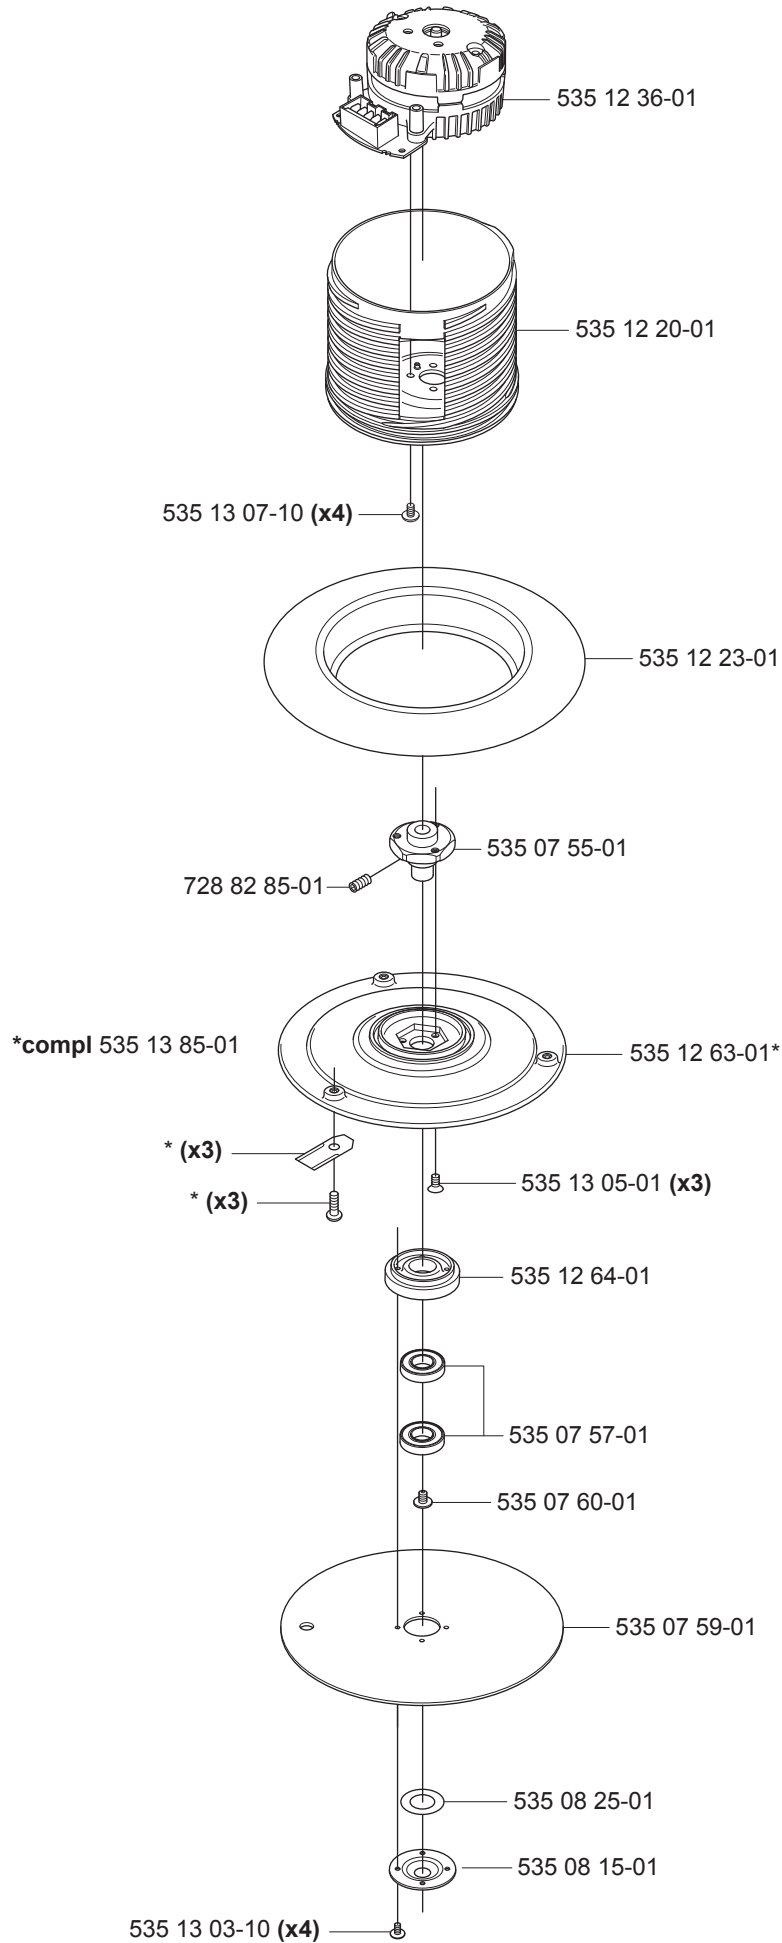

A

B

C

D

F compl 544 25 30-01 (EU)
 compl 544 25 30-02 (UK)
 compl 544 25 30-03 (CH)
 compl 544 25 30-04 (US)

G

H Accessories
 Zubehöre
 Accessoires
 Accesorios
 Tillbehör

505 69 99-91

535 13 88-01 (x30)

535 13 87-01 (x9)

535 14 12-01

CD Autocheck 2006 535 14 27-04

535 13 24-01 Automower-PC Cable (RS-232)

USB V-COM adapter 544 08 50-01

I

Quick Guide 2006
 115 01 69-XX
 (US is -26)