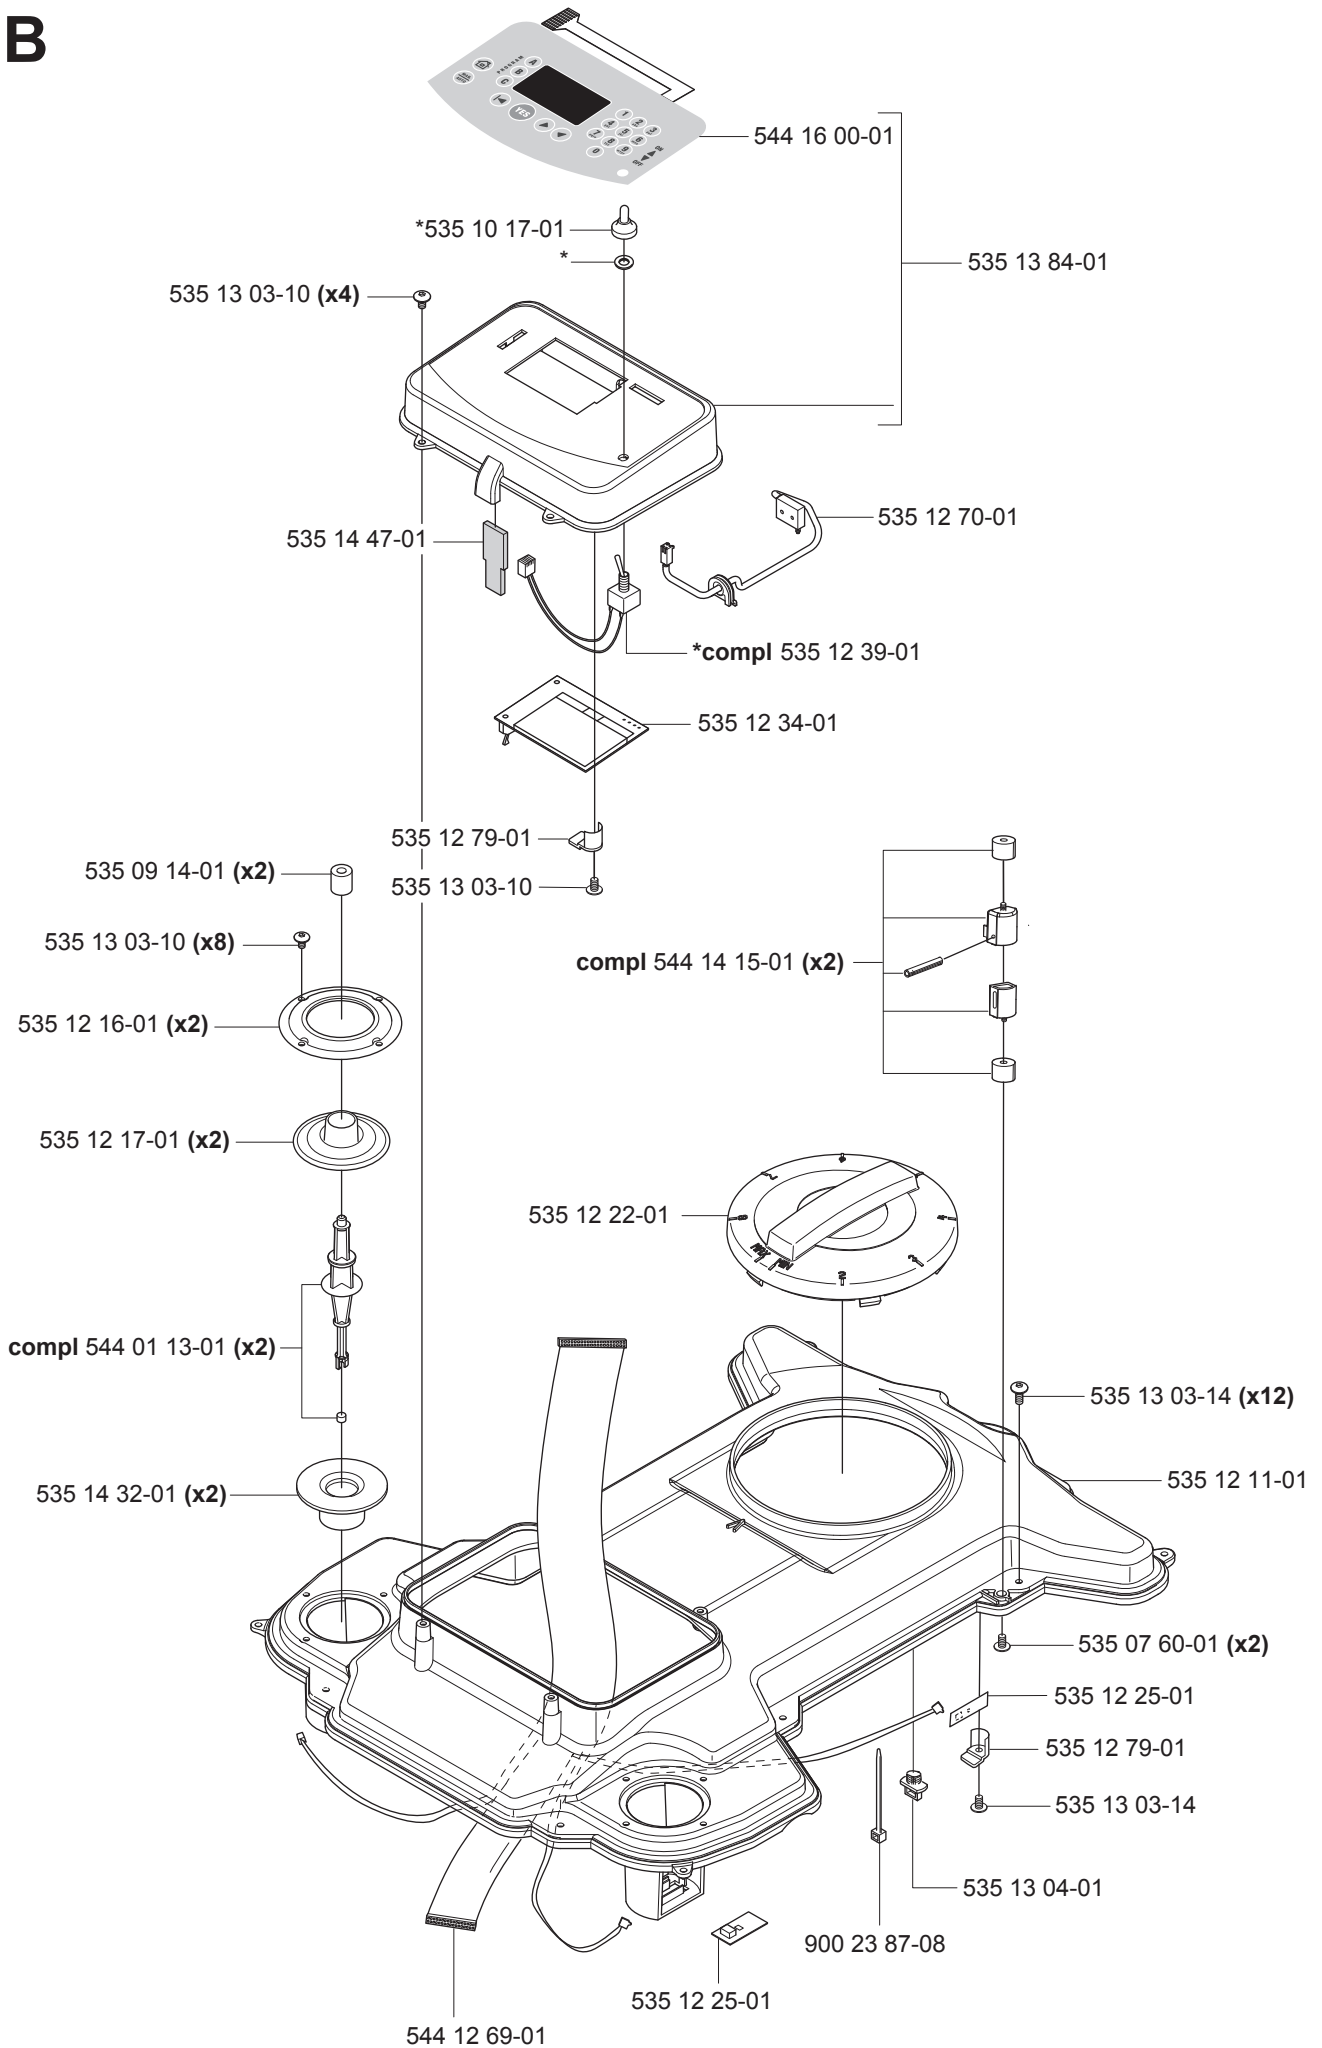

A

B

C

D

F compl 544 25 30-01 (EU)
 compl 544 25 30-02 (UK)
 compl 544 25 30-03 (CH)
 compl 544 25 30-04 (US)

G

H Accessories
 Zubehöre
 Accessoires
 Accesorios
 Tillbehör

505 69 99-91

535 13 88-01 (x30)

535 13 87-01 (x9)

535 14 12-01

CD Autocheck 2006 535 14 27-04

535 13 24-01 Automower-PC Cable (RS-232)

USB V-COM adapter 544 08 50-01

I

Quick Guide 2006
 115 01 69-XX
 (US is -26)