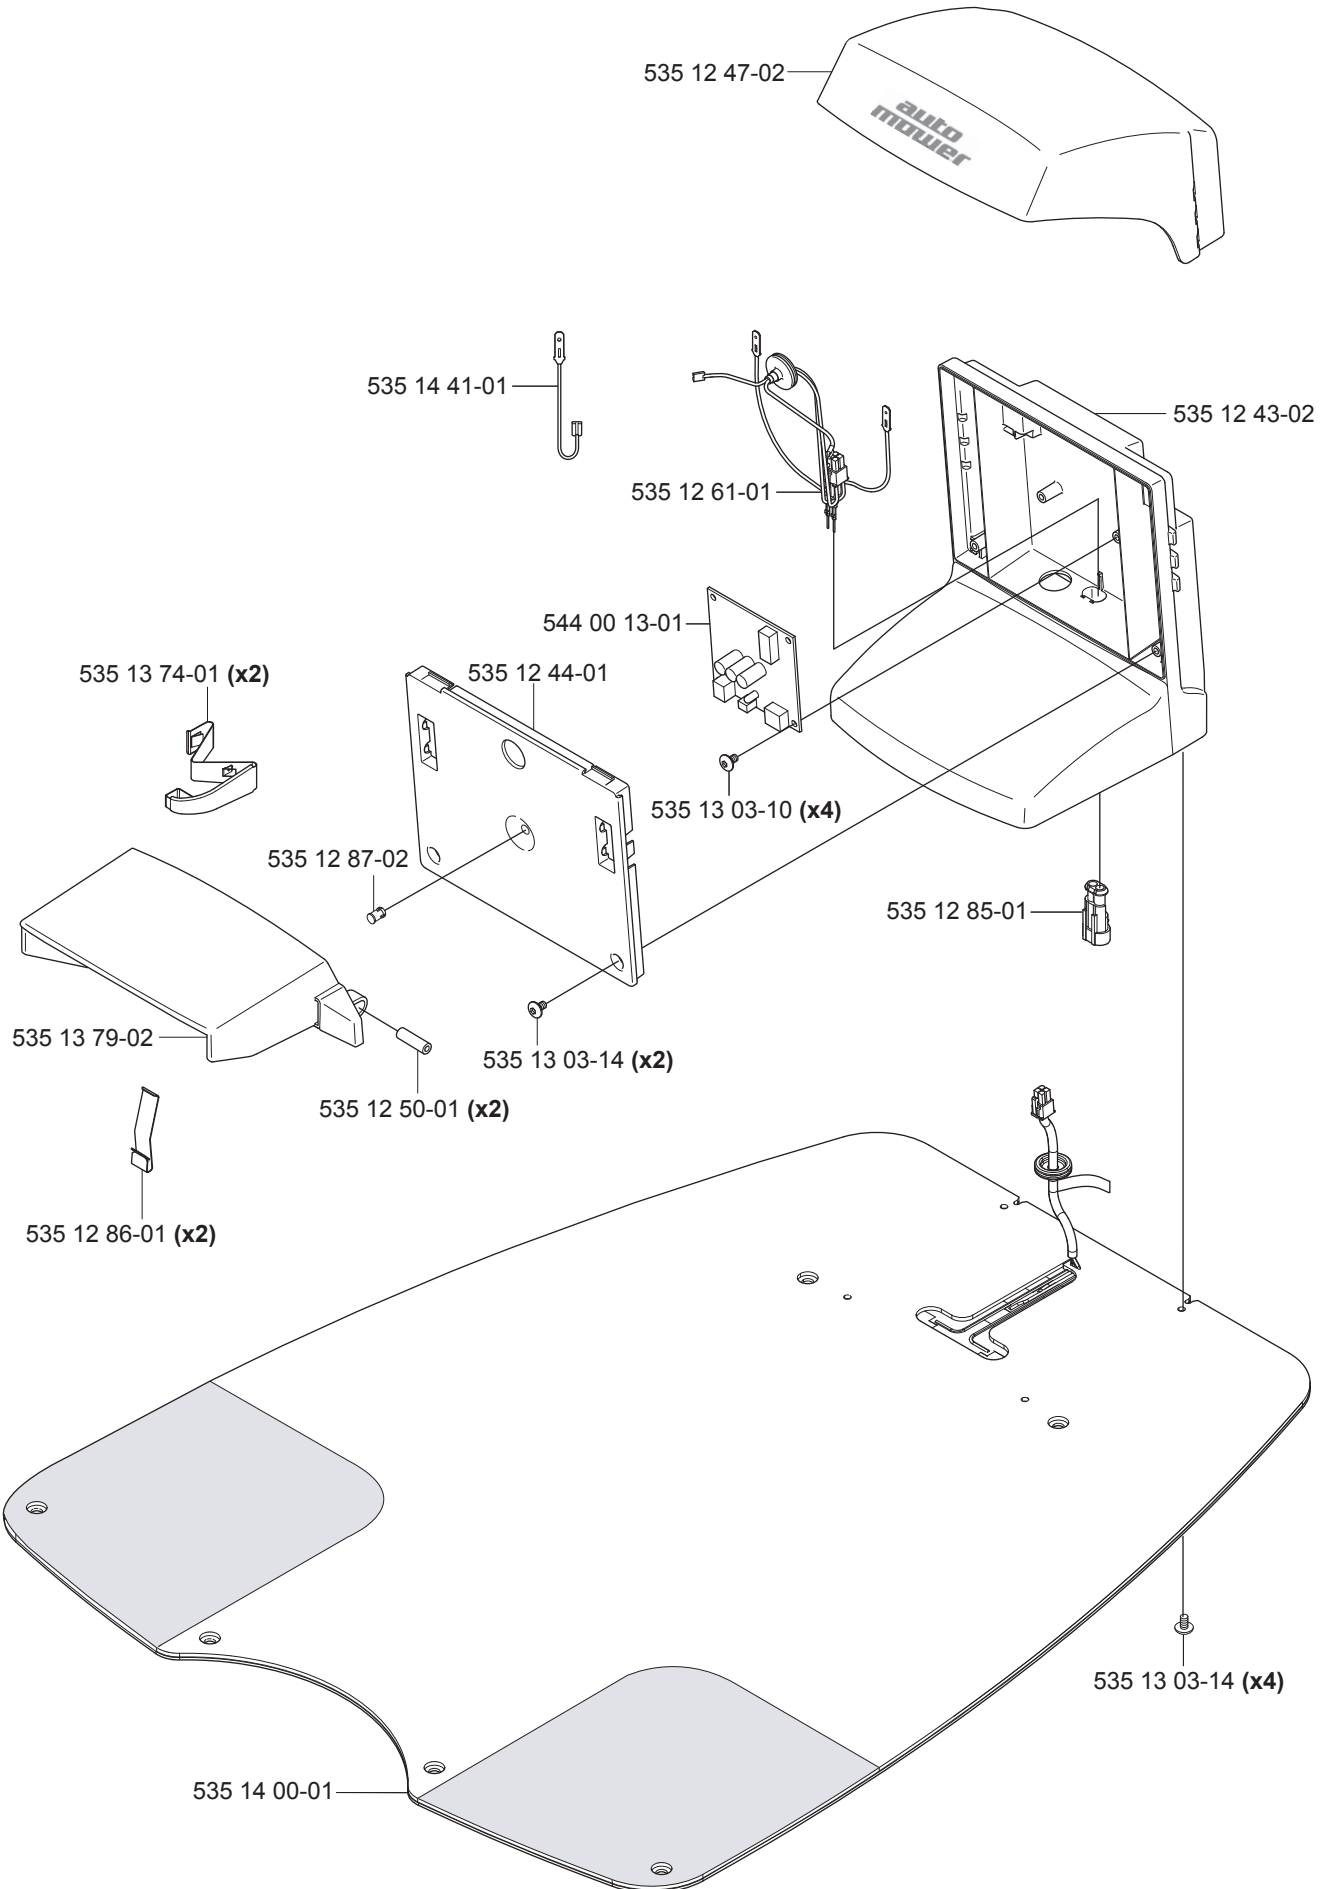

A

B

C

D

F compl 544 25 30-01 (EU)
 compl 544 25 30-02 (UK)
 compl 544 25 30-03 (CH)
 compl 544 25 30-04 (US)

G

H Accessories
 Zubehöre
 Accessoires
 Accesorios
 Tillbehör

505 69 99-91

535 13 88-01 (x30)

535 13 87-01 (x9)

535 14 12-01

CD Autocheck 2006 535 14 27-04

535 13 24-01 Automower-PC Cable (RS-232)

USB V-COM adapter 544 08 50-01

I

Quick Guide 2006
 115 01 69-XX
 (US is -26)